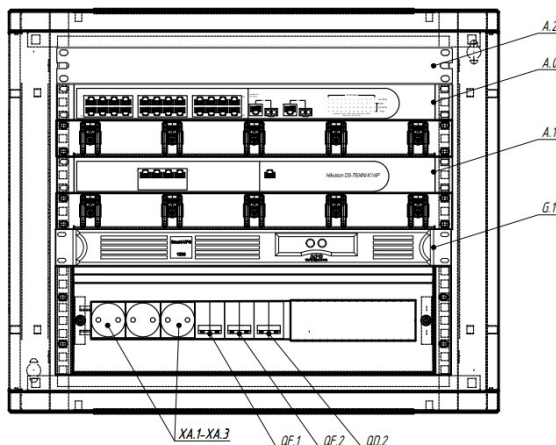

Габаритный чертёж

Спецификация оборудования		
Поз.	Наименование	Кол.
A0	Коммутатор	1
A1	Видеорегистратор	1
A2	Кросс оптический	1
	SFP+ модуль	1
B1	Источник бесперебойного питания	1
OF1	Автоматический выключатель	1
OF2	Автоматический выключатель	1
OD1	УЗО	1
XA1-XA3	Розетка	3
XT1	Клемм. 4-проводная	6